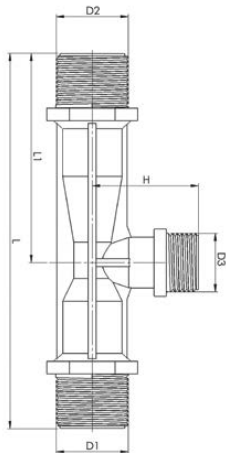

FILTRATION & FERTIGATION
VENTURI SETS

FILTRATION & FERTIGATION

VENTURI SETS

P in bar	P out bar	Aspiration flow (lph)							
		¾"		1"		1 ½"		2"	
0,5	0	9	400	41	480	54	655	146	1000
0,75	0	11	440	47	500	70	900	174	1075
1	0	13	420	50	514	81	1029	204	1200
	0,25	13	420	50	514	73	1029	202	1200
	0,5	13	360	47	480	73	800	200	1040
1,5	0	15	400	57	514	94	1029	238	1200
	0,5	15	400	57	514	94	1029	236	1075
	0,75	15	300	53	480	90	900	242	1075
	1	15	103	53	340	85	655	213	889
2	0	18	380	64	514	105	1029	268	1200
	0,5	18	380	64	514	105	1029	268	1200
	0,75	18	380	64	514	105	1029	268	1200
	1	18	200	64	514	105	1029	268	1040
	1,25	18	100	61	400	105	800	255	1000
2,5	0	20	360	70	500	116	1029	285	1200
	0,5	20	360	70	500	116	1029	285	1200
	0,75	20	360	70	500	116	1029	285	1200
	1	20	360	70	500	116	1029	285	1200
	1,25	20	360	69	480	116	1029	285	1200
	1,5	20	200	69	480	112	900	281	1040
	1,75				66	343	109	800	272
3	0	21	330	75	500	126	1029	319	1200
	1	21	330	75	500	126	1029	315	1200
	1,25	21	330	75	450	126	1029	315	1200
	1,5	21	330	75	450	126	1029	315	1125
	1,75	21	330	75	450	125	800	306	1125
	2	21	200	75	400	119	655	302	1000
	2,25				73	200	117	277	293
3,5	0	22	300	81	480	135	1029	344	1200
	1	22	300	81	480	135	1029	344	1200
	1,5	22	300	81	480	135	1029	344	1200
	1,75	22	300	81	480	135	1029	344	1200
	2	22	240	81	480	135	1029	340	1200
	2,25	22	100	79	400	130	800	332	1125
	2,5				79	340	128	655	319
4	0	24	280	85	480	143	1029	366	1200
	1	24	280	85	480	143	1029	366	1200
	2	24	280	85	480	143	1029	357	1200
	2,25	24	240	85	480	141	1029	357	1200
	2,5	24	180	85	400	140	1029	357	1200
	2,75	24	100	83	300	138	655	349	1125
	3				81	120	135	277	340

Product code	D1 inch	D2 inch	D3 inch	L mm	L1 mm	H mm	Weight kg
025 VNV M04 K12 M04	¾"	¾"	½"	169	95	48	0,24
032 VNV M10 K12 M10	1"	1"	¾"	166,5	92,5	48	0,27
050 VNV M13 K16 M13	1 ½"	1 ½"	¾"	280	167	50	0,49
063 VNV M20 K16 M20	2"	2"	1"	301	180	60	0,67