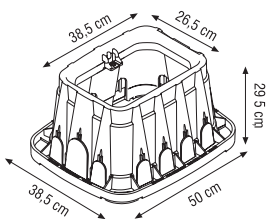

PE PIPE FITTINGS
VALVE BOXES

PE PIPE FITTINGS

VALVE BOXES

3/4" VALVE BOX (WITH VALVE)

Product code	Size	Weight	Pallet quantity
004 VBX 000 000 000	3/4"	0,74 kg	540

6" VALVE BOX

Product code	Size	Weight	Pallet quantity
060 VBX 000 000 000	6"	0,6 kg	600

10" VALVE BOX

Product code	Size	Weight	Pallet quantity
100 VBX 000 000 000	10"	1,6 kg	300

12" VALVE BOX

Product code	Size	Weight	Pallet quantity
120 VBX 000 000 000	12"	3,5 kg	168

14" JUMBO VALVE BOX

Product code	Size	Weight	Pallet quantity
140 VBX 000 000 000	14"	5,7 kg	116

16" JUMBO VALVE BOX

Product code	Size	Weight	Pallet quantity
160 VBX 000 000 000	16"	7,3 kg	108

HEADQUARTERS

Orhan Gazi Mah. Isiso San. Sit.
15. Yol Y Blok No: 33 34538
Esenyurt, İstanbul, Turkey
+90 212 623 23 08