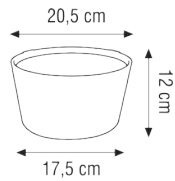

PE PIPE FITTINGS
VALVE BOXES

PE PIPE FITTINGS

VALVE BOXES

3/4" VALVE BOX (WITH VALVE)

Product code	Size	Weight	Pallet quantity
004 VBX 000 000 000	3/4"	0,74 kg	540

6" VALVE BOX

Product code	Size	Weight	Pallet quantity
060 VBX 000 000 000	6"	0,6 kg	600

10" VALVE BOX

Product code	Size	Weight	Pallet quantity
100 VBX 000 000 000	10"	1,6 kg	300

12" VALVE BOX

Product code	Size	Weight	Pallet quantity
120 VBX 000 000 000	12"	3,5 kg	168

14" JUMBO VALVE BOX

Product code	Size	Weight	Pallet quantity
140 VBX 000 000 000	14"	5,7 kg	116

16" JUMBO VALVE BOX

Product code	Size	Weight	Pallet quantity
160 VBX 000 000 000	16"	7,3 kg	108

HEADQUARTERS

Orhan Gazi Mah. Isiso San. Sit.
15. Yol Y Blok No: 33 34538
Esenyurt, İstanbul, Turkey
+90 212 623 23 08