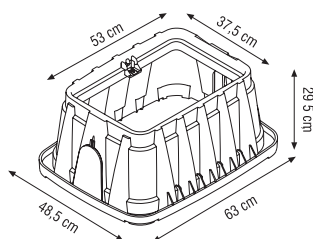

PE PIPE FITTINGS
VALVE BOXES

PE PIPE FITTINGS

VALVE BOXES

3/4" VALVE BOX (WITH VALVE)

Product code	Size	Weight	Pallet quantity
004 VBX 000 000 000	3/4"	0,74 kg	540

6" VALVE BOX

Product code	Size	Weight	Pallet quantity
060 VBX 000 000 000	6"	0,6 kg	600

10" VALVE BOX

Product code	Size	Weight	Pallet quantity
100 VBX 000 000 000	10"	1,6 kg	300

12" VALVE BOX

Product code	Size	Weight	Pallet quantity
120 VBX 000 000 000	12"	3,5 kg	168

14" JUMBO VALVE BOX

Product code	Size	Weight	Pallet quantity
140 VBX 000 000 000	14"	5,7 kg	116

16" JUMBO VALVE BOX

Product code	Size	Weight	Pallet quantity
160 VBX 000 000 000	16"	7,3 kg	108

HEADQUARTERS

Orhan Gazi Mah. Isiso San. Sit.
15. Yol Y Blok No: 33 34538
Esenyurt, İstanbul, Turkey
+90 212 623 23 08