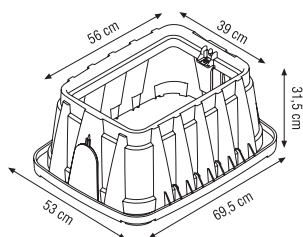

PE PIPE FITTINGS
VALVE BOXES

PE PIPE FITTINGS

VALVE BOXES

3/4" VALVE BOX (WITH VALVE)

Product code	Size	Weight	Pallet quantity
004 VBX 000 000 000	3/4"	0,74 kg	540

6" VALVE BOX

Product code	Size	Weight	Pallet quantity
060 VBX 000 000 000	6"	0,6 kg	600

10" VALVE BOX

Product code	Size	Weight	Pallet quantity
100 VBX 000 000 000	10"	1,6 kg	300

12" VALVE BOX

Product code	Size	Weight	Pallet quantity
120 VBX 000 000 000	12"	3,5 kg	168

14" JUMBO VALVE BOX

Product code	Size	Weight	Pallet quantity
140 VBX 000 000 000	14"	5,7 kg	116

16" JUMBO VALVE BOX

Product code	Size	Weight	Pallet quantity
160 VBX 000 000 000	16"	7,3 kg	108

HEADQUARTERS

Orhan Gazi Mah. Isiso San. Sit.
15. Yol Y Blok No: 33 34538
Esenyurt, İstanbul, Turkey
+90 212 623 23 08