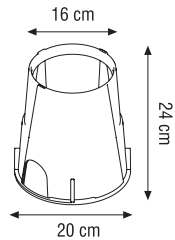

PE PIPE FITTINGS
VALVE BOXES

PE PIPE FITTINGS

VALVE BOXES

3/4" VALVE BOX (WITH VALVE)

Product code	Size	Weight	Pallet quantity
004 VBX 000 000 000	3/4"	0,74 kg	540

6" VALVE BOX

Product code	Size	Weight	Pallet quantity
060 VBX 000 000 000	6"	0,6 kg	600

10" VALVE BOX

Product code	Size	Weight	Pallet quantity
100 VBX 000 000 000	10"	1,6 kg	300

12" VALVE BOX

Product code	Size	Weight	Pallet quantity
120 VBX 000 000 000	12"	3,5 kg	168

14" JUMBO VALVE BOX

Product code	Size	Weight	Pallet quantity
140 VBX 000 000 000	14"	5,7 kg	116

16" JUMBO VALVE BOX

Product code	Size	Weight	Pallet quantity
160 VBX 000 000 000	16"	7,3 kg	108

HEADQUARTERS

Orhan Gazi Mah. Isiso San. Sit.
15. Yol Y Blok No: 33 34538
Esenyurt, İstanbul, Turkey
+90 212 623 23 08