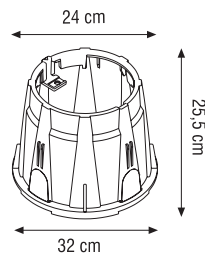

PE PIPE FITTINGS
VALVE BOXES

PE PIPE FITTINGS

VALVE BOXES

3/4" VALVE BOX (WITH VALVE)

Product code	Size	Weight	Pallet quantity
004 VBX 000 000 000	3/4"	0,74 kg	540

6" VALVE BOX

Product code	Size	Weight	Pallet quantity
060 VBX 000 000 000	6"	0,6 kg	600

10" VALVE BOX

Product code	Size	Weight	Pallet quantity
100 VBX 000 000 000	10"	1,6 kg	300

12" VALVE BOX

Product code	Size	Weight	Pallet quantity
120 VBX 000 000 000	12"	3,5 kg	168

14" JUMBO VALVE BOX

Product code	Size	Weight	Pallet quantity
140 VBX 000 000 000	14"	5,7 kg	116

16" JUMBO VALVE BOX

Product code	Size	Weight	Pallet quantity
160 VBX 000 000 000	16"	7,3 kg	108

HEADQUARTERS

Orhan Gazi Mah. Isiso San. Sit.
15. Yol Y Blok No: 33 34538
Esenyurt, İstanbul, Turkey
+90 212 623 23 08