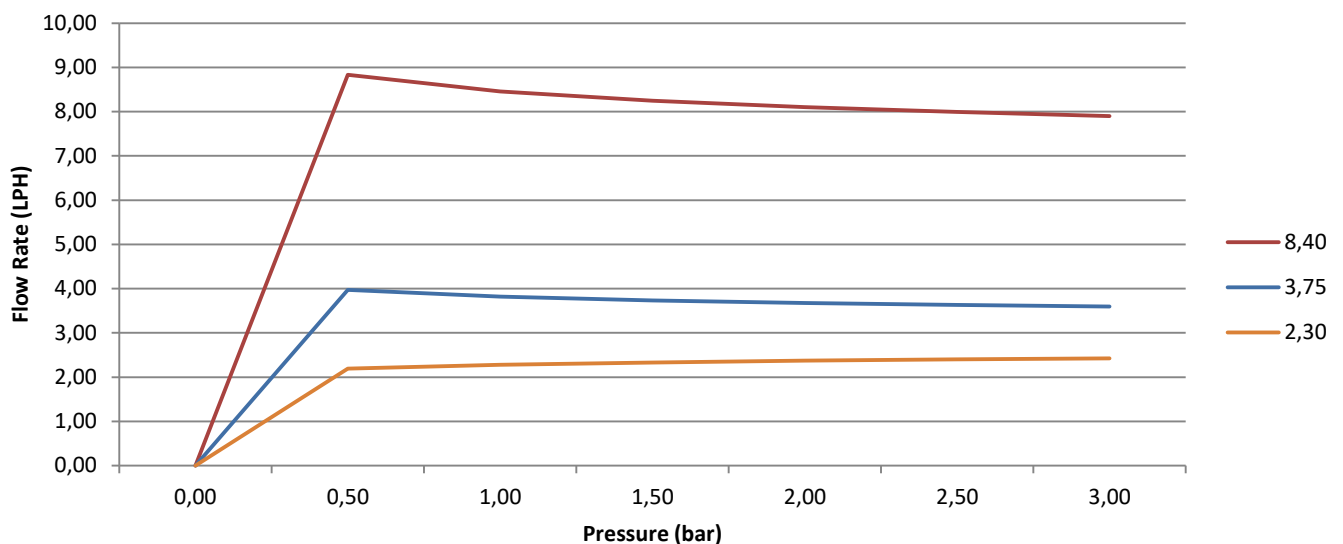

TECHNICAL DATA

Nominal flow rate:

Black : 2,30 lph

Red : 3,75 lph

Green : 8,40 lph

Pressure compensating range:

0,5 - 3,0 bar

Related standards:

ISO 9261 Agricultural irrigation equipment -- Emitters and emitting pipe -- Specifications and test methods

DRIPPER TYPES

Nominal flow rate <i>lph</i>	2,00	4,00	8,00
Average flow rate <i>lph (0,5-3,0 bar)</i>	2,30	3,75	8,40
Flow constant <i>k</i>	2,28	3,82	8,46
Flow exponent <i>x (*)</i>	0,056	-0,055	-0,062
Flow equation $Q = kP^x$	$2,28 P^{0,056}$	$3,82 P^{-0,055}$	$8,46 P^{-0,062}$
Average CV <i>% (0,5-3,0 bar)</i>	4,63	3,81	5,98
Average flow variation <i>% (0,5-3,0 bar)</i>	1,78	1,52	1,83
Required filtration <i>micron/mesh</i>	125/120	125/120	125/120

FLOW RATE VS. PRESSURE

Nominal flow rate <i>lph</i>	Pressure <i>bar</i>						
	0,0	0,5	1,0	1,5	2,0	2,5	3,0
2,30	0,00	2,19	2,28	2,33	2,37	2,40	2,42
3,75	0,00	3,97	3,82	3,74	3,68	3,63	3,60
8,40	0,00	8,83	8,46	8,25	8,10	7,99	7,90

MAX RECOMMENDED LATERAL LENGTH (M)

Nozzle color Flow rate lph	Dripper spacing cm	ID 13,8 mm Inlet pressure bar			ID 17,5 mm Inlet pressure bar		
		1	2	3	1	2	3
Black 2,30	33	49	91	110	86	162	197
	50	70	129	156	117	223	271
	75	95	178	216	158	299	365
	100	117	222	270	193	366	448
	125	138	263	320	225	428	523
Red 3,75	50	50	93	111	86	162	193
	75	69	129	154	114	218	260
	100	86	161	192	140	268	320
	125	102	191	228	163	312	374
Green 8,40	50	30	57	70	51	95	118
	75	41	78	97	68	128	159
	100	51	97	120	83	157	195
	125	60	114	141	96	184	229
	150	69	131	162	110	209	260